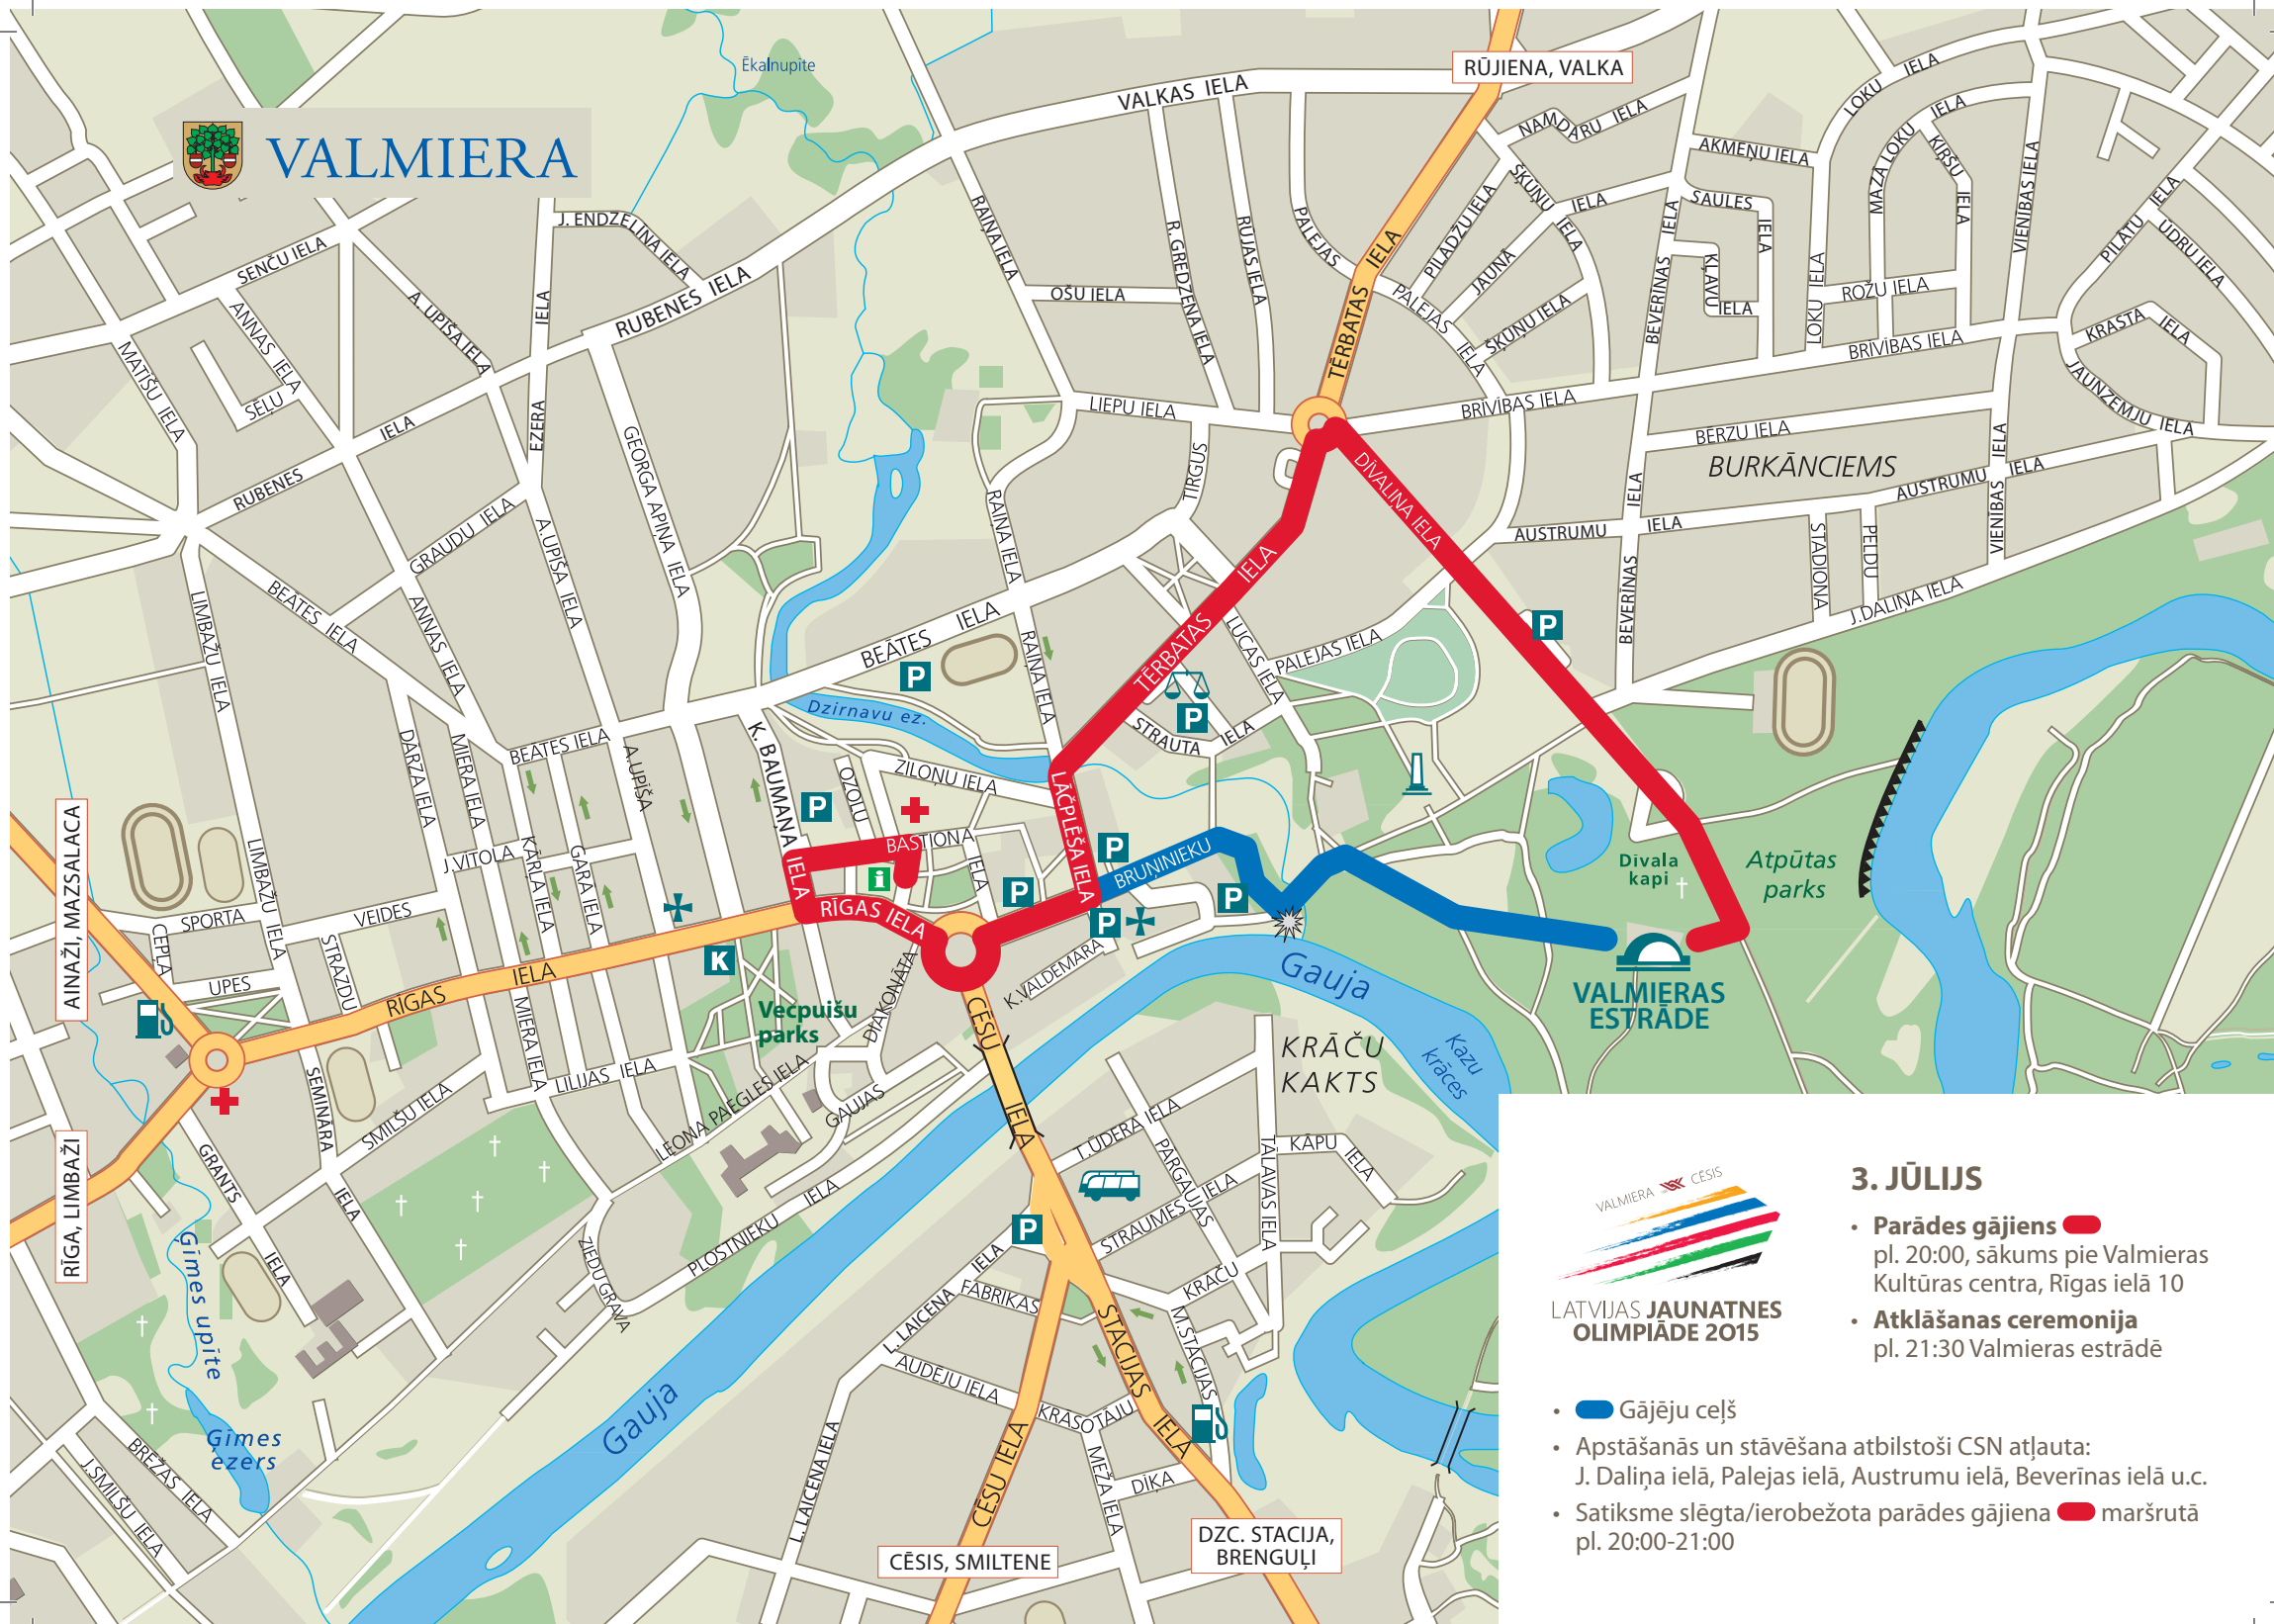

VALMIERA

3. JŪLIJS

- **Parādes gājiens**  pl. 20:00, sākums pie Valmieras Kultūras centra, Rigas ielā 10
- **Atklāšanas ceremonija** pl. 21:30 Valmieras estrādē

-  Gājēju ceļš
- Apstāšanās un stāvēšana atbilstoši CSN atļauta: J. Daliņa ielā, Palejas ielā, Austrumu ielā, Beverīnas ielā u.c.
- Satiksme slēgta/ierobežota parādes gājiena  maršrutā pl. 20:00-21:00